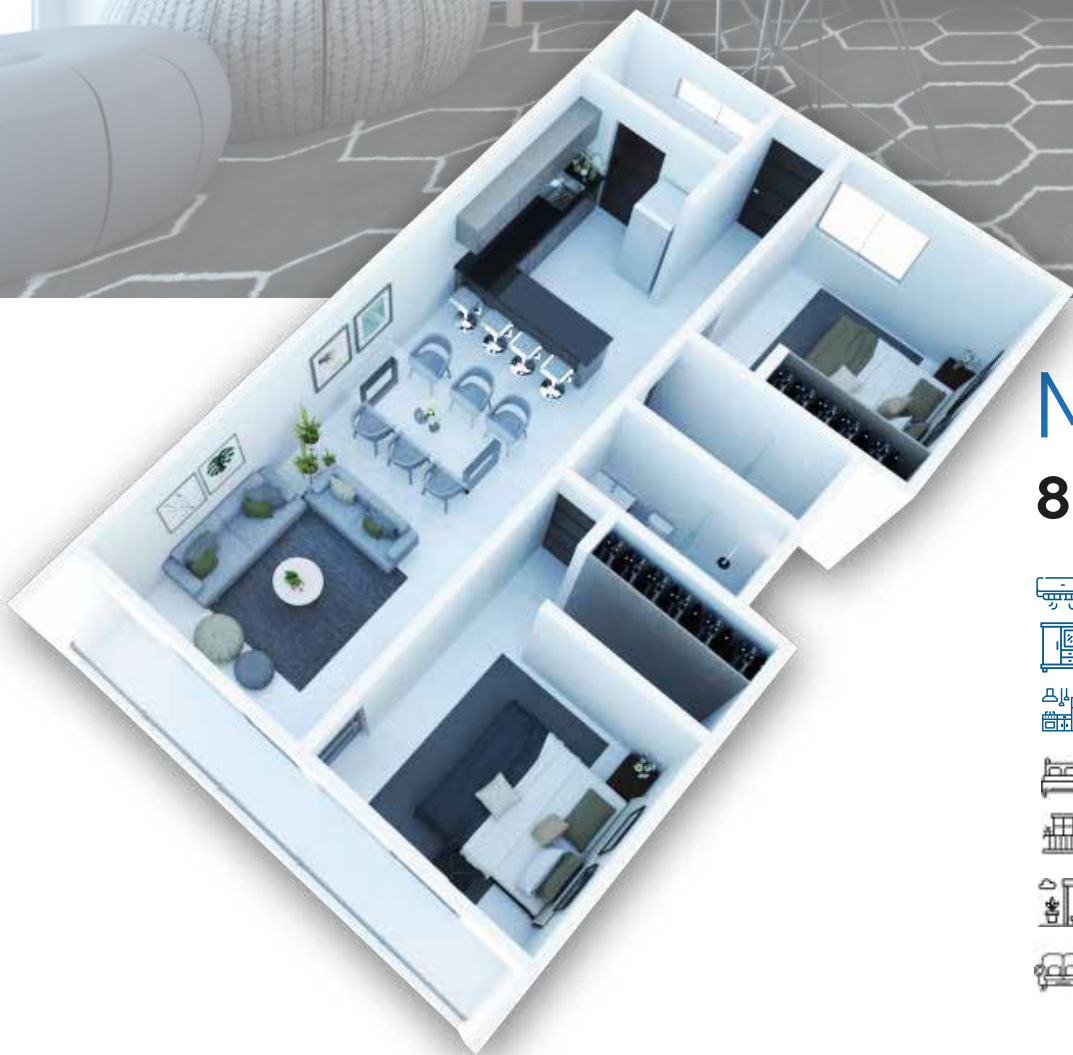

Arcángel

Modelo Aura

Torre de 4 niveles
Acceso a alberca
Casa Club

Departamentos

Modelo **Aura**

50 m²

-  Aire acondicionado
-  Closets
-  Cocina integral
-  2 Recámaras
-  Baño completo
-  Sala / Comedor

Experimenta tenerlo todo

Arcángel

Modelos Celeste y Armonía

- Torre de 6 niveles
- Acceso a alberca
- Casa Club
- Rooftop con amenidades
- Elevador

Experimenta tenerlo todo

Departamentos

Modelo Celeste

86 m² / Frente área de alberca.

-  Aire acondicionado
-  Closets
-  Cocina integral
-  2 Recámaras con baño
-  Balcón o terraza hacia área de jardín
-  Terraza en Recámara principal y sala.
-  Sala / Comedor

A woman with long dark hair is lying in a hospital bed, propped up by white pillows. She is wearing a white hospital gown and holding a white mug with both hands. She has a warm, smiling expression and is looking towards the right. A light-colored, textured blanket is draped over her lap. The background consists of light-colored curtains. A blue banner with white text is overlaid in the upper right corner.

Experimenta tenerlo todo

Departamentos

Modelo **Armonía** 110 m²

-  Aire acondicionado
-  Closets
-  Cocina integral
-  3 Recámaras
-  Recámara principal con baño/vestidor
-  2 baños completos
-  Terraza o balcón en recámaras
-  Sala / Comedor
-  Cuarto de lavado